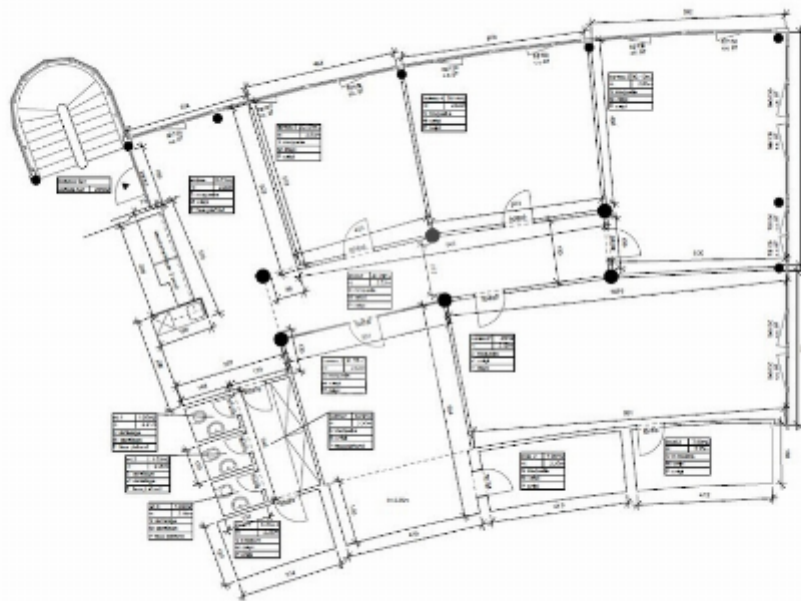

Mont-sur-Lausanne - Surfaces administratives et/ou commerciales

Description

Le Mont-sur-Lausanne, Lausanne, En Burdon H16

Surfaces modulables de 84 m² à 470 m² situées dans la zone industrielle "En Budron" du Mont-sur-Lausanne.

Surface habitable

270 m2

Ville

Le Mont-sur-Lausanne

Canton

Vaud

Code postal

1052

Mont-sur-Lausanne - Surfaces administratives et/ou commerciales Photos

Mont-sur-Lausanne - Surfaces administratives et/ou commerciales

Photos

Mont-sur-Lausanne - Surfaces administratives et/ou commerciales

Photos

	1052, La Mont-sur-Lausanne
Planche	1/10
Client	Haralape SA
Echelle	1/150
Auteur	Hervé Sachet
Date	18.10.2014

Mont-sur-Lausanne - Surfaces administratives et/ou commerciales

Photos

	1022 Le Mont-sur-Lausanne
Projet	BT
Dessin	1er étage QUAD
Echelle	1:100
Auteur	Norman Foster
Date	16.12.2018