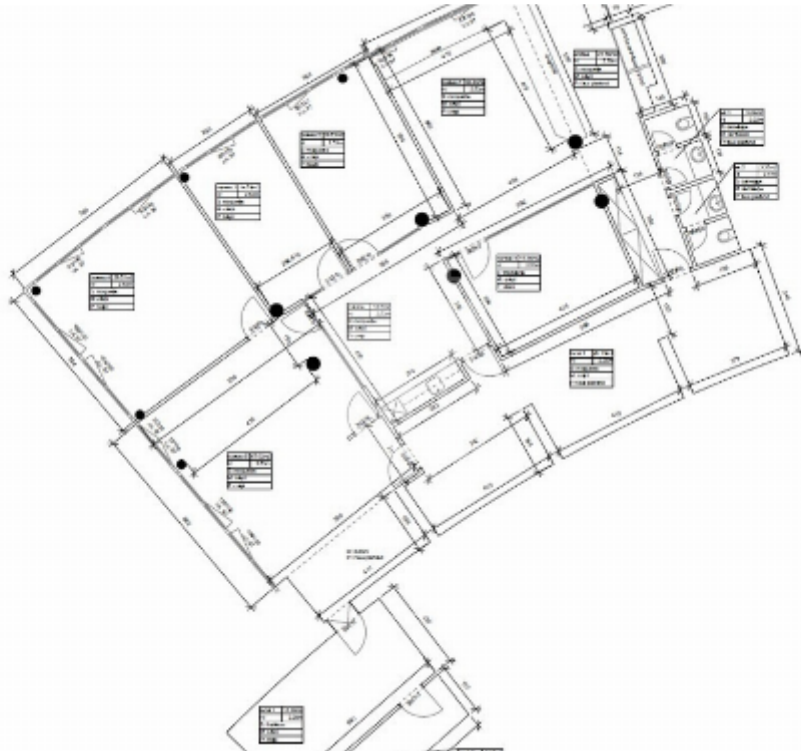

Mont-sur-Lausanne - Surfaces administratives et/ou commerciales

Description

Le Mont-sur-Lausanne, Lausanne, En Burdon H16

Surfaces modulables de 84 m² à 470 m² situées dans la zone industrielle "En Budron" du Mont-sur-Lausanne.

Surface habitable

270 m2

Ville

Le Mont-sur-Lausanne

Canton

Vaud

Code postal

1052

Photos

	1052, La Mont-sur-Lausanne
Planche	1/10
Client	Haralape SA
Echelle	1/150
Auteur	Hervé Sachet
Date	18.10.2014

Mont-sur-Lausanne - Surfaces administratives et/ou commerciales

Photos

	1022 Le Mont-sur-Lausanne
Projet	BT
Dessin	1er étage QUAD
Echelle	1:100
Auteur	Norman Foster
Date	16.12.2018